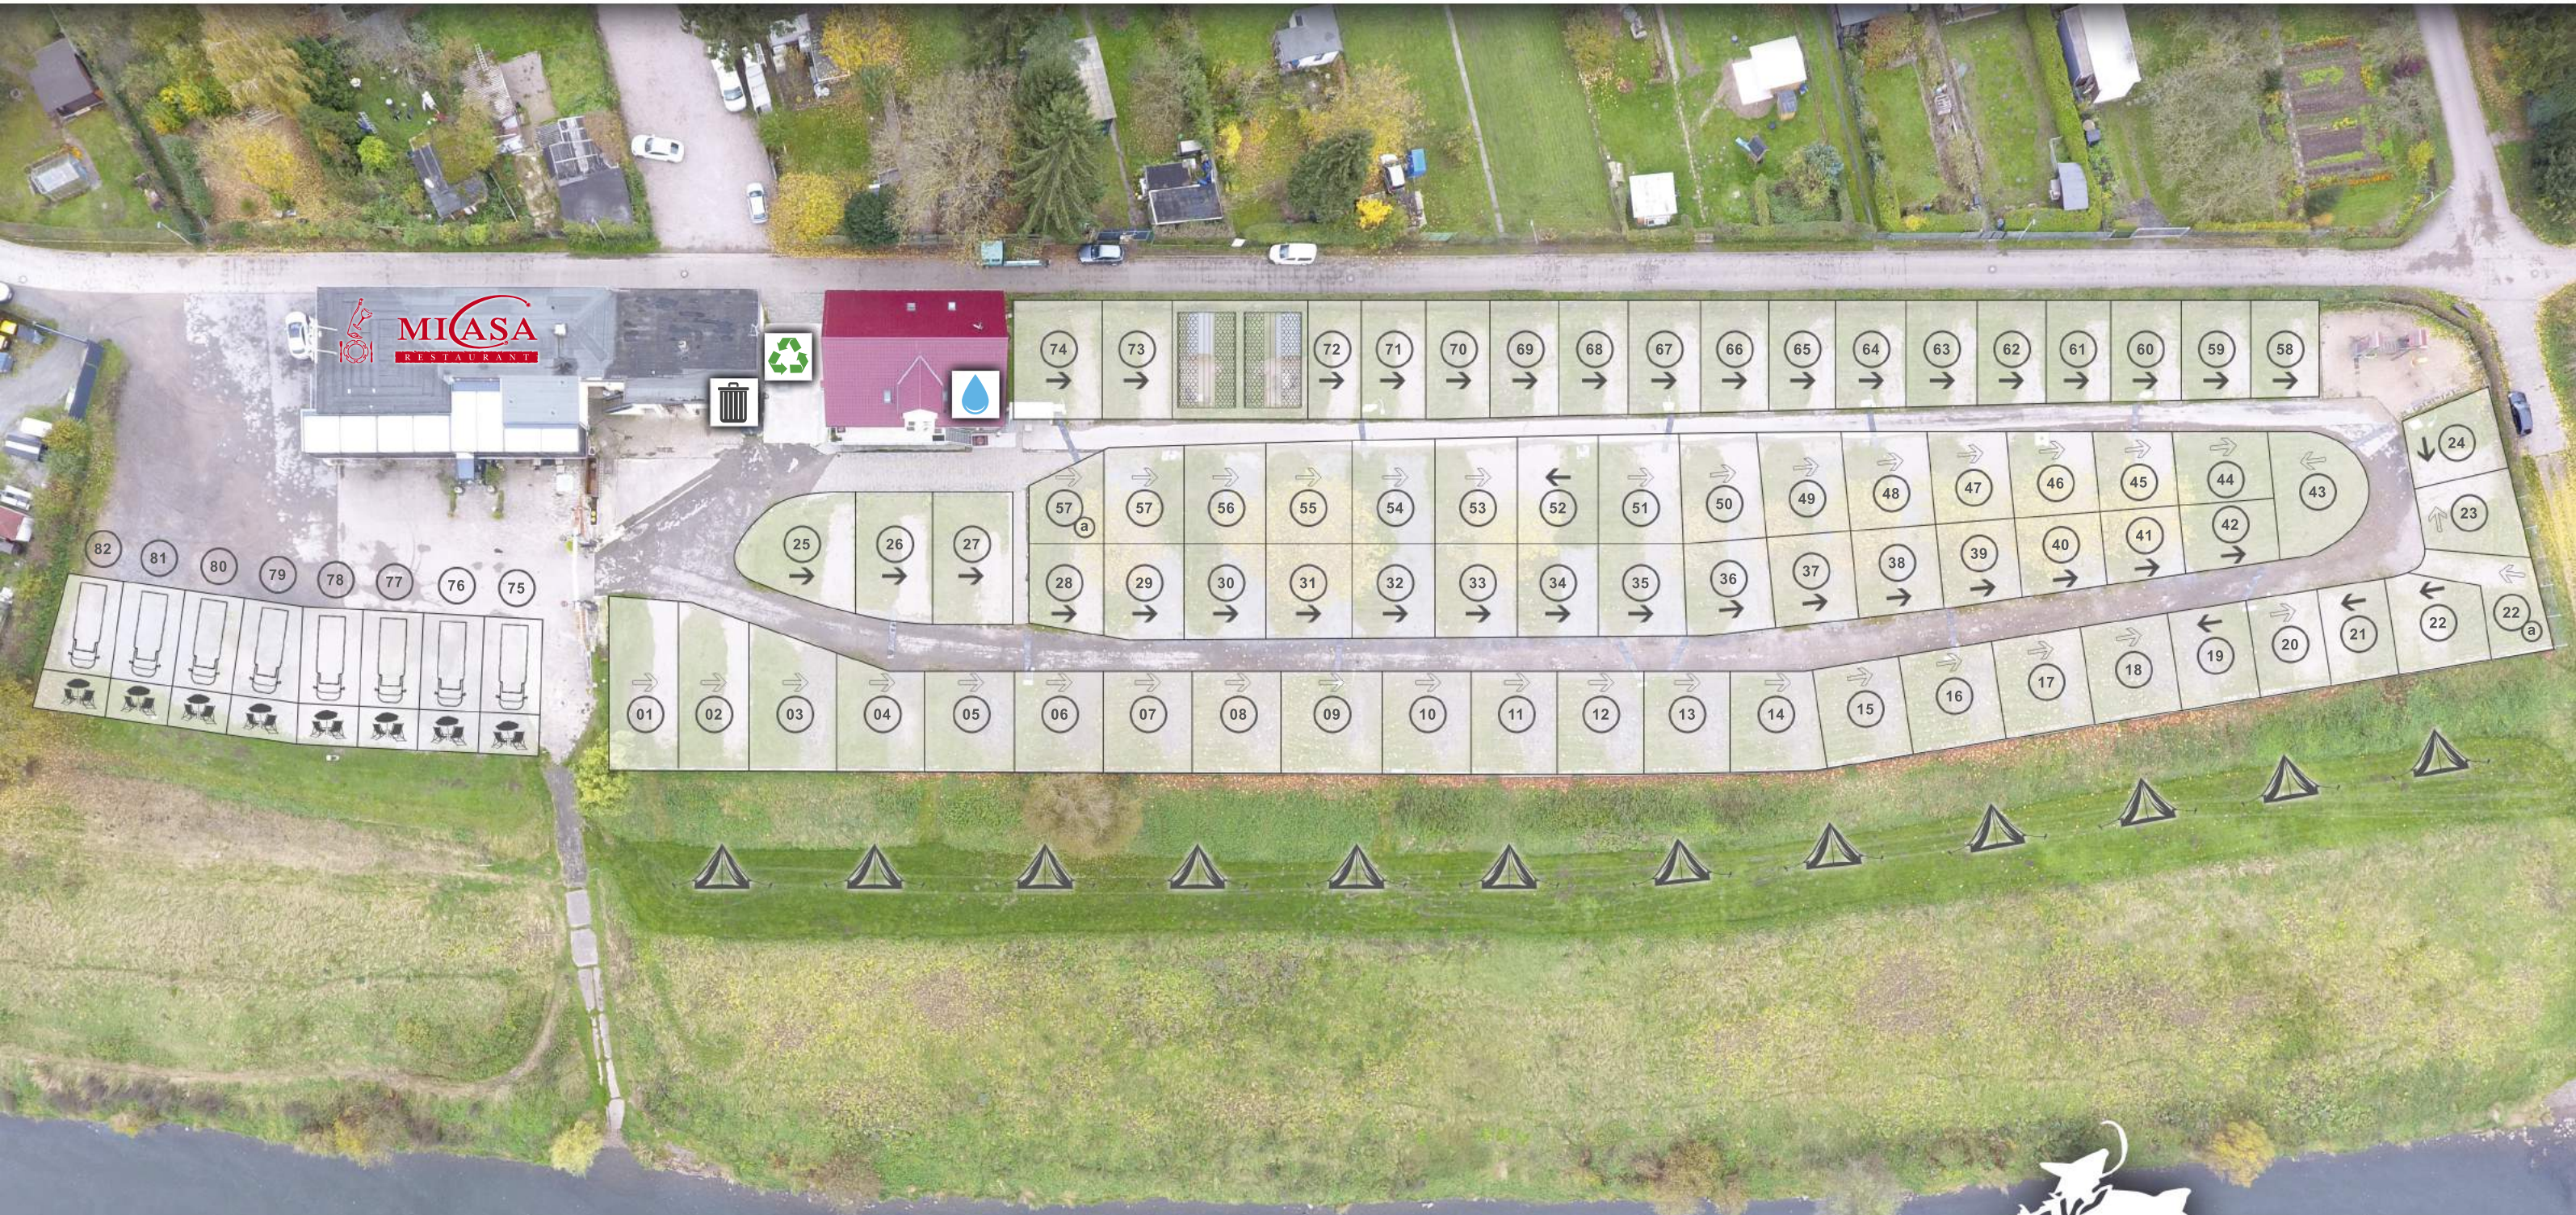

# LAGEPLAN A

## CAMPINGPLATZ HAMELN AN DER WESER

<b>CAMPING-FÄSSER</b> 	<b>WOHNMOBILSTELLPLÄTZE</b> 	<b>RESTAURANT</b> 
<b>ZELTWIESE</b> 	<b>SITZGRUPPEN</b> 	<b>PARKFLÄCHE</b> Auf diese Fläche stellen Sie bitte Ihr Fahrzeug ab 
<b>Abfall (Hausmüll)</b>	<b>Entsorgungsstation</b>	<b>Sanitärhaus</b>

**HIER GEHT ES DIREKT ZUR RESERVIERUNG**

# WESER